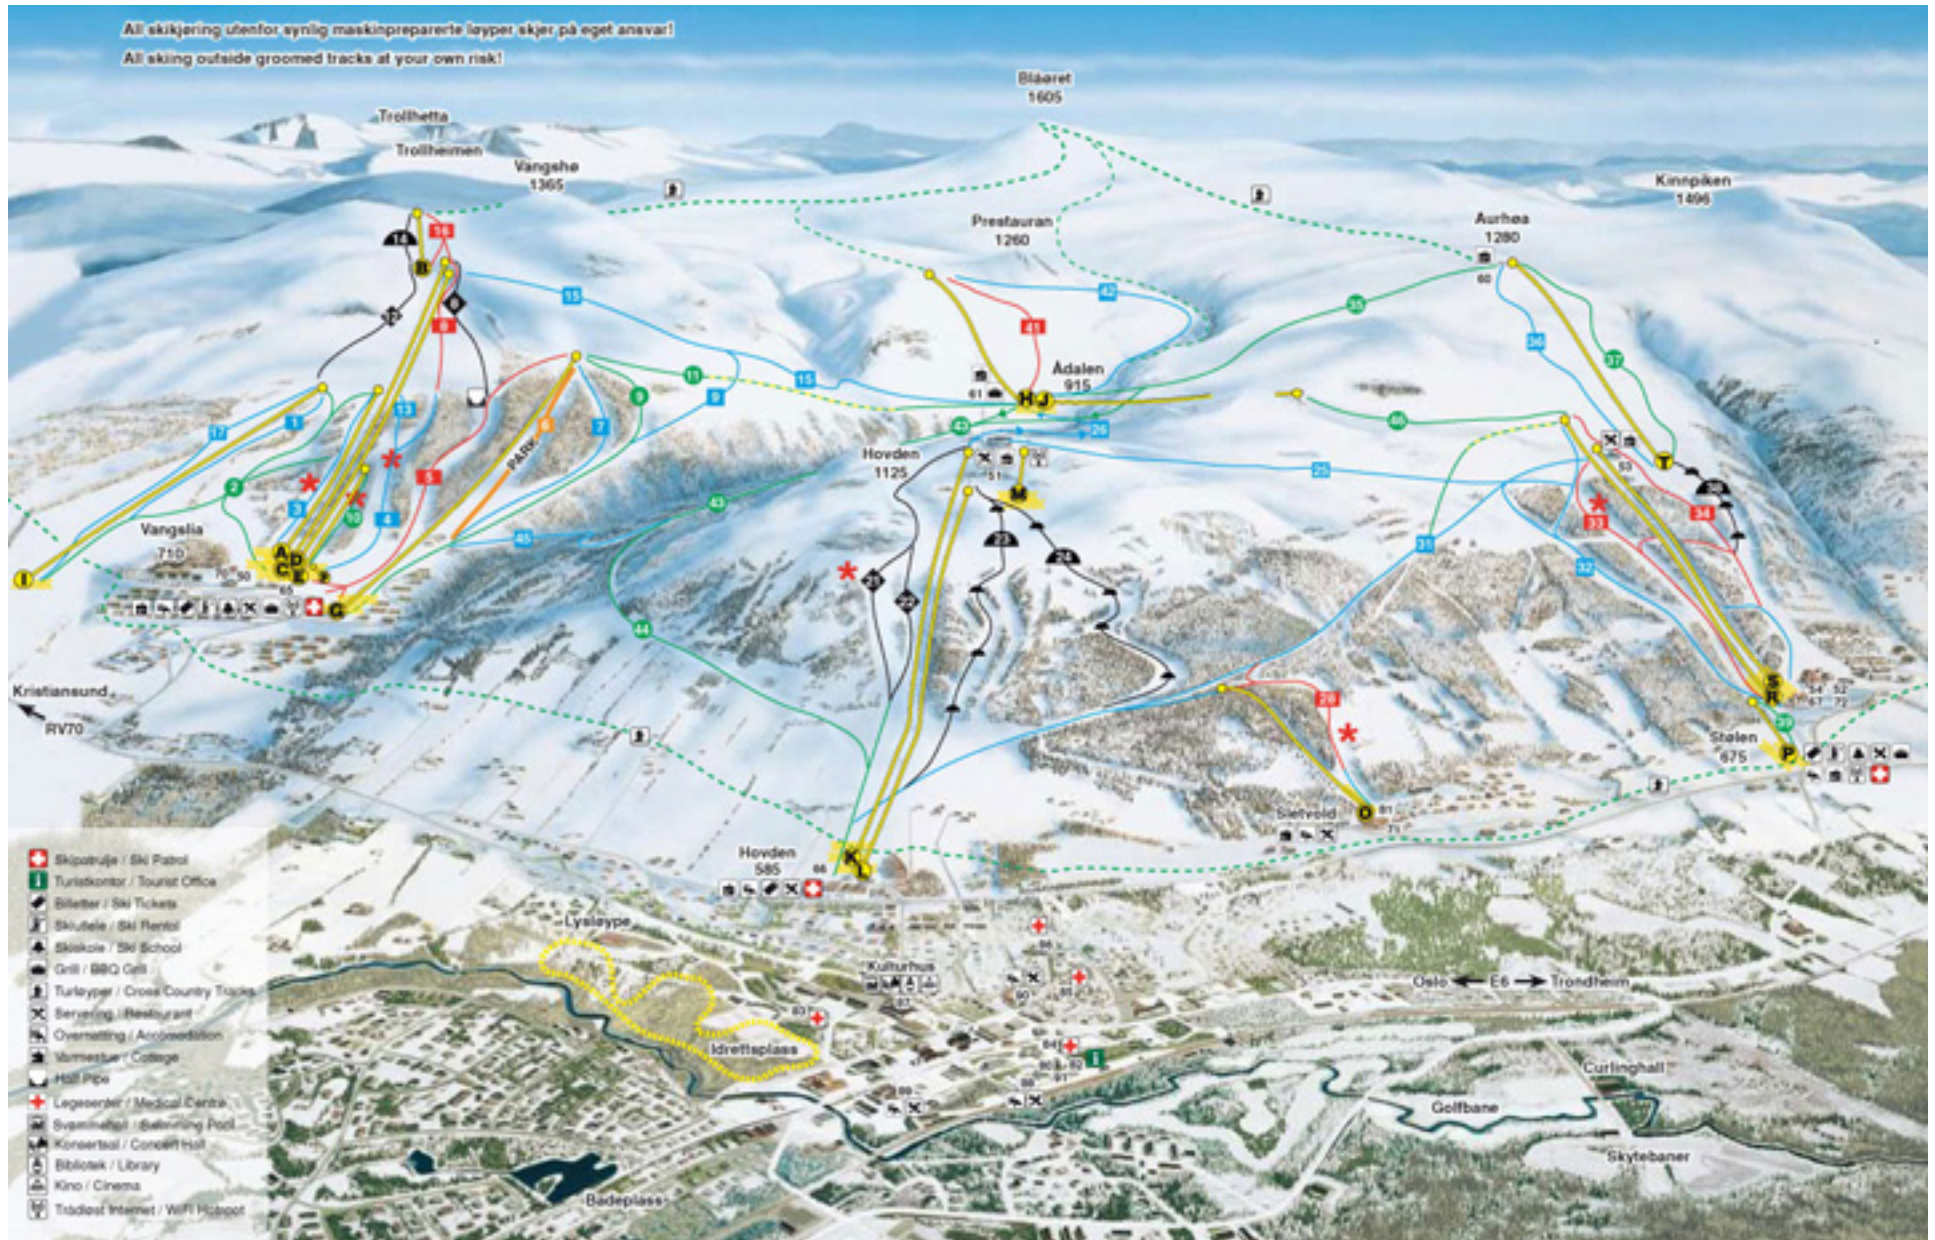

All skijering utenfor synlig maskinpreparerte løyper skjer på eget ansvar!
 All skiing outside groomed tracks at your own risk!

The Weather Channel
 weather.com

Oppdal
 O. Skasliens vei 15
 Oppdal Norway
 +47 72400470

SNO COUNTRY
 .com